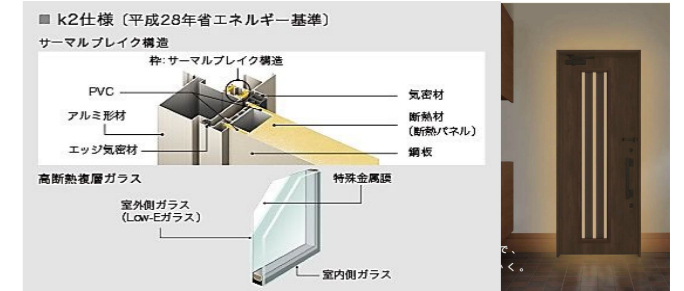

P16型

M27型

M28型

ハンドルデザイン

カラーバリエーション

[オプション]

エントリーシステム

リモコンやカードでラクにカギを開け閉めできるエントリーシステム。子どもにもお年寄りにも使いやすい先進のキースタイルが毎日の暮らしに便利&安心をもたらします。

カードやケータイでピッとカギを開ける ボタンでピッとカギを開ける 近づきだけでピッとカギを開ける

D32型

[室内側]

D42型

[室内側]

D41型

[室内側]

INDIVITY STYLE