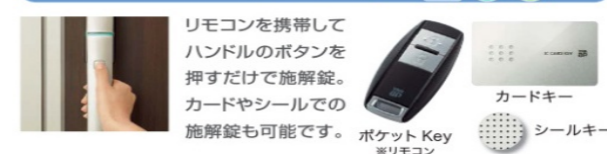

YKK AP 断熱玄関ドア ヴェナート **Venato D30**

BQ、BE、KE
DP、Z9

BV、KE、Z9、W6、XP
A8、AF、HV、LU、KR
S1、H2、K5、JJ

BV、KE、Z9
W6、XP、H2

JJ、KE、Z9
AM、QS

カラー一覧

○ハンドルバリエーション (手動錠)

1本の鍵で2箇所操作する
1キー2ロック仕様です。

オプション

【オプション】

スマートコントロールキー

○2種類のキーシステムをご用意

ポケットKey

ピタットKey

○ハンドルバリエーション

※写真はピタットKey用ハンドルです。