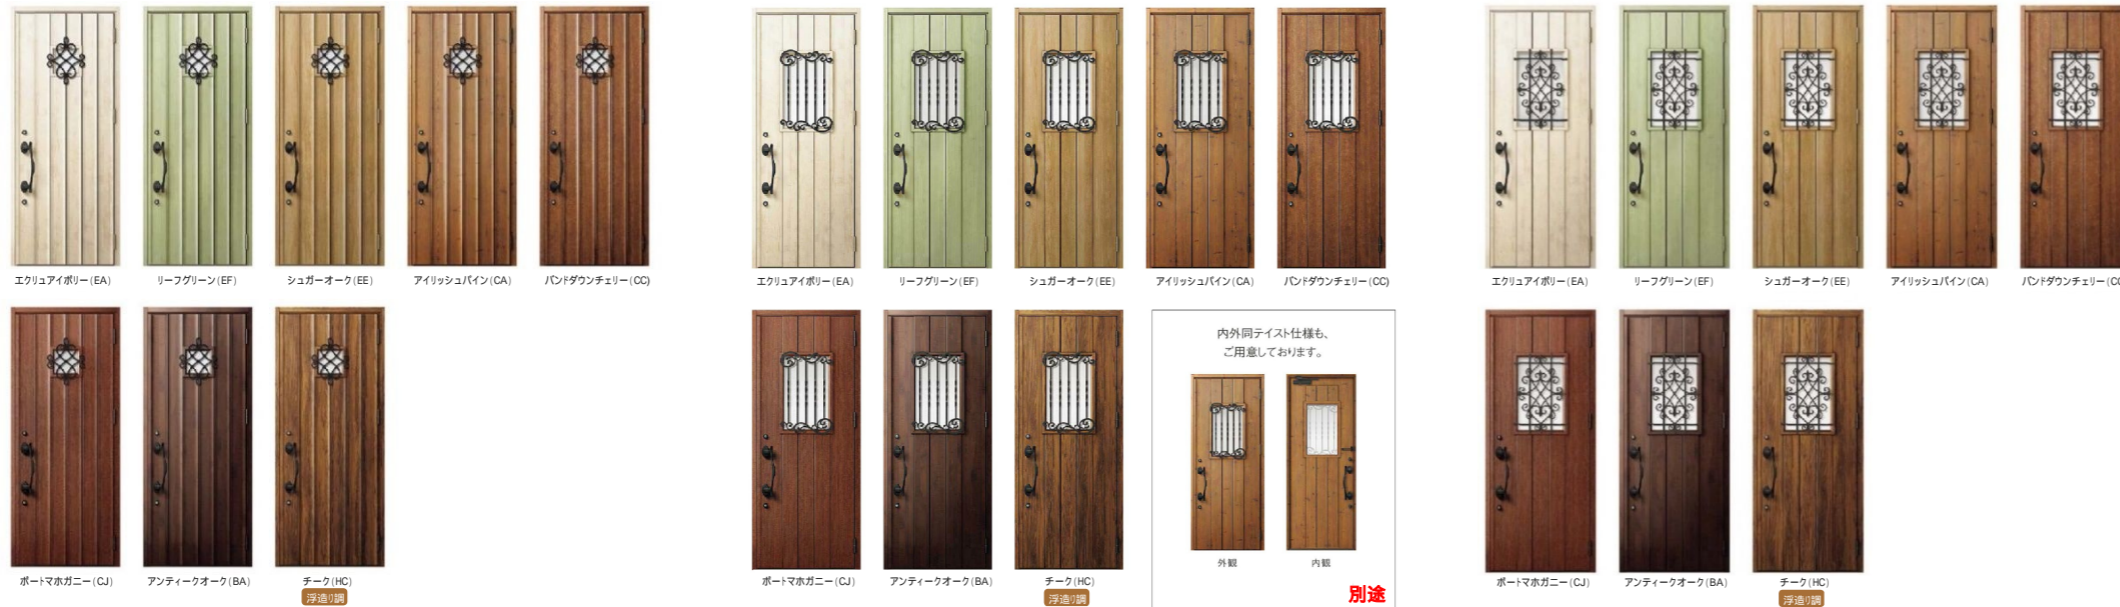

カードやケータイでピッとカギを開ける ボタンでピッとカギを開ける 近づきだけでピッとカギを開ける

D32型

[室内側]

D42型

[室内側]

D41型

[室内側]

INDIVITY STYLE

個性とセンスを大切にする方へ
自分らしさを大事にし、隅々にまでこだわり抜いた愛着のあるスタイル。

カラーバリエーション

鑄物装飾ドア

鑄物装飾にリースをかけることが可能ですので、お気に入りの小物を飾ってドアをアレンジできます。

鑄物オーナメント

ひもやワイヤーなどで、鑄物オーナメントに直接小物を取付けることもできます。

門扉やサインとのコーディネートもOK。

鑄物オーナメントと統一感のあるコーディネートをお楽しみいただけます。

門伝統技法「浮造り」を忠実に再現。

木目の本格的な質感を生み出すために、職人が手仕事で磨き上げる日本の伝統技法「浮造り」を忠実に再現。年輪を浮き立たせる仕上げは、表面の色・艶も美しく際立たせます。

[オプション]

エントリーシステム

リモコンやカードでラクにカギを開け閉めできるエントリーシステム。子どもにもお年寄りにも使いやすい先進のキースタイルが毎日の暮らしに便利＆安心をもたらします。

D32型・C12型・D41型ともチーク(HC)色が浮造り調となります。 別途