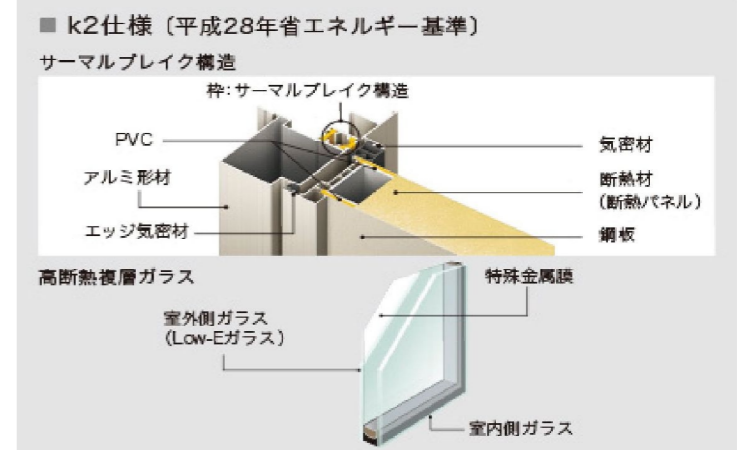

カラーバリエーション