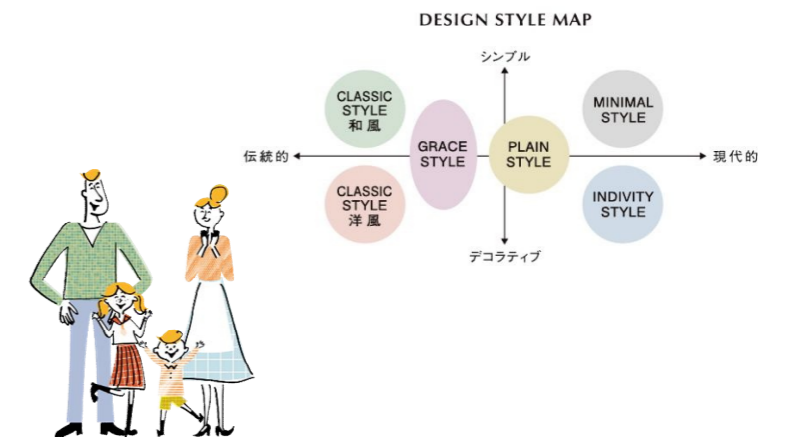

P16型

M27型

M28型

ハンドルデザイン

カラーバリエーション

[オプション]

エントリーシステム

リモコンやカードでラクにカギを開け閉めできるエントリーシステム。子どもにもお年寄りにも使いやすい先進のキースタイルが毎日の暮らしに便利&安心をもたらします。

カードやケータイでピッとカギを開ける ボタンでピッとカギを開ける 近づきだけでピッとカギを開ける

D32型

[室内側]

D42型

[室内側]

D41型

[室内側]

INDIVITY STYLE

個性とセンスを大切にする方へ
自分らしさを大事にし、隅々にまでこだわり抜いた愛着のあるスタイル。

カラーバリエーション

鑄物装飾ドア

鑄物装飾にリースをかけることが可能ですので、お気に入りの小物を飾ってドアをアレンジできます。

鑄物オーナメント

ひもやワイヤーなどで、鑄物オーナメントに直接小物を取付けることもできます。

門扉やサインとのコーディネートもOK。

鑄物オーナメントと統一感のあるコーディネートをお楽しみいただけます。

門伝統技法「浮造り」を忠実に再現。

木目の本格的な質感を生み出すために、職人が手仕事で磨き上げる日本の伝統技法「浮造り」を忠実に再現。年輪を浮き立たせる仕上げは、表面の色・艶も美しく際立たせます。

[オプション]

エントリーシステム

リモコンやカードでラクにカギを開け閉めできるエントリーシステム。子どもにもお年寄りにも使いやすい先進のキースタイルが毎日の暮らしに便利＆安心をもたらします。

D32型・C12型・D41型ともチーク(HC)色が浮造り調となります。 別途