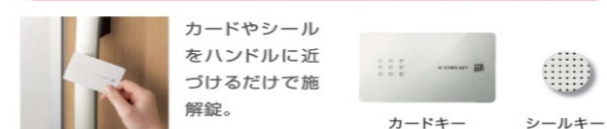

YKK AP 断熱玄関ドア ヴェナート **Venato D30**

BQ、BE、KE
DP、Z9

BV、KE、Z9、W6、XP
A8、AF、HV、LU、KR
S1、H2、K5、JJ

BV、KE、Z9
W6、XP、H2

JJ、KE、Z9
AM、QS

カラー一覧

○ハンドルバリエーション (手動錠)

1本の鍵で2箇所操作する
1キー2ロック仕様です。

オプション

【オプション】

スマートコントロールキー

○2種類のキーシステムをご用意

ポケットKey

ピタットKey

○ハンドルバリエーション

※写真はピタットKey用ハンドルです。