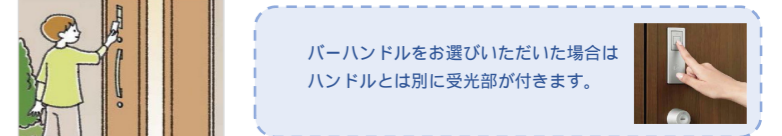

P16型

M27型

M28型

ハンドルデザイン

カラーバリエーション

[オプション]

エントリーシステム

リモコンやカードでラクにカギを開け閉めできるエントリーシステム。子どもにもお年寄りにも使いやすい先進のキースタイルが毎日の暮らしに便利&安心をもたらします。

カードやケータイでピッとカギを開ける ボタンでピッとカギを開ける 近づきだけでピッとカギを開ける

D32型

[室内側]

D42型

[室内側]

D41型

[室内側]

INDIVITY STYLE

門伝統技法「浮造り」を忠実に再現。

木目の本格的な質感を生み出すために、職人が手仕事で磨き上げる日本の伝統技法「浮造り」を忠実に再現。年輪を浮き立たせる仕上げは、表面の色・艶も美しく際立たせます。

[オプション]

エントリーシステム

リモコンやカードでラクにカギを開け閉めできるエントリーシステム。子どもにもお年寄りにも使いやすい先進のキースタイルが毎日の暮らしに便利＆安心をもたらします。

D32型・C12型・D41型ともチーク(HC)色が浮造り調となります。 別途