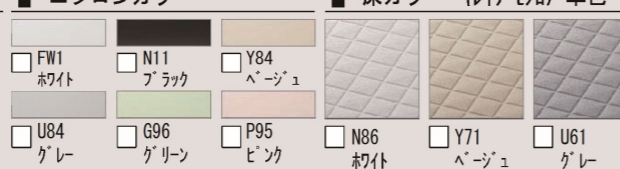

システムバス アライズ [1616サイズ BMUS-1616LBZ-A+C]

FINE ファイン

CG合成によるイメージ画像です。

壁パネルカラー Lパネルアクセント張り

アクセント鏡面

アクセント鏡面 HT

浴槽カラー FRP

エプロンカラー

床カラー 化粧モケット単色

<p>キレイサーモフロア</p> <p>スポンジでお掃除ラクラク。寒い冬場でも、冷ヤツとしない。</p> <p>※イラストはイメージ</p> <p>※効果的な滴流を発生させるためには、浴槽水位が150mm以上必要です。</p>	<p>くるりんポイ排水口</p> <p>浴槽排水を利用した強い水流で、汚れを流す。</p> <p>※イラストはイメージ</p> <p>※効果的な滴流を発生させるためには、浴槽水位が150mm以上必要です。</p>	<p>サーモバスS</p> <p>お湯が冷めにくい、浴槽保温材と保温組フタの“ダブル保温”構造。</p> <p>※イメージ図</p> <p>フタの形状が実際とは異なります。</p>	<p>換気設備</p> <p>24: 常時換気機能付</p> <p>天井換気扇</p> <p>UF-28A</p>
<p>ミナモ浴槽</p> <p>浴槽内振りバー<グレー></p> <p>操作ボタン</p> <p>プッシュワンウェイ排水栓<メタル調></p>	<p>洗い場側水栓</p> <p>クラムレス水栓<メタルマット調></p> <p>BF-WQ147TNX-PU4</p>	<p>シャワーヘッド</p> <p>エコアクアシャワー</p> <p>カラーバリエーション</p> <p>□ホワイト □ブラック</p> <p>エコアクアシャワー<メタル調></p> <p>BF-SL6BG (1.6) -PU/FW1</p>	<p>カウンター</p> <p>カラーバリエーション</p> <p>□FW1 □N11 □Y84</p> <p>まる洗いカウンター<ワイド></p>
<p>照明</p> <p>コーナーパネルライト<電球色LEDランプ60W形></p> <p>LDA-P1-1A</p>	<p>ミラー</p> <p>タテ長ミラー<3080></p> <p>KGM-3080S</p>	<p>収納</p> <p>カラーバリエーション</p> <p>FW1 (ホワイト) N11 (ブラック)</p> <p>コーナーシェルフ<ホワイト><2段></p> <p>NT-225A (5) R-1S/FW1</p>	<p>ドア</p> <p>キレイドア</p> <p>カラーバリエーション</p> <p>本体カラー</p> <p>□WM (Sホワイト)</p> <p>□S1 (シルバー)</p> <p>□K (ブラック)</p> <p>折り戸<11mm段差><800W></p> <p>VDY-8002006R (73)</p>
<p>タオル掛</p> <p>TB-400E-K</p>	<p>スライドバー</p> <p>フルフォールスライドバー<メタル調></p> <p>CKSB (2)-B-L1160/CH</p>	<p>天井</p> <p>※写真はイメージです。</p> <p>平天井<廻し縁なし></p>	<p>フロフタ・フロフタフック</p> <p>※写真はイメージです。見積り内容とは異なる場合があります。</p> <p>薄型保温2枚組フタ<ホワイト>・保温フタ用組フタフック<ホワイト></p>