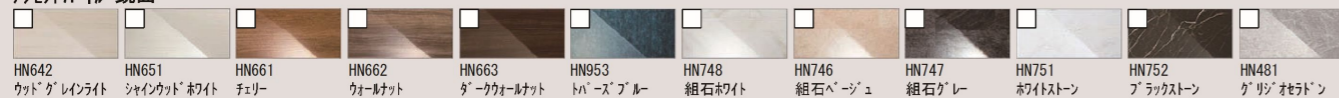

システムバス アライズ [1616サイズ BMUS-1616LBZ-A+C]

FINE ファイン

CG合成によるイメージ画像です。

壁パネルカラー Lパネルアクセント張り

アクセント鏡面

アクセント鏡面 HT

浴槽カラー FRP

エプロンカラー

床カラー 化粧モケット単色

<p>キレイサーモフロア</p> <p>スポンジでお掃除ラクラク。寒い冬場でも、冷ヤツとしない。</p> <p>※イラストはイメージ</p> <p>※効果的な滴流を発生させるためには、浴槽水位が150mm以上必要です。</p>	<p>くるりんポイ排水口</p> <p>浴槽排水を利用した強い水流で、汚れを流す。</p> <p>※イラストはイメージ</p> <p>※効果的な滴流を発生させるためには、浴槽水位が150mm以上必要です。</p>	<p>サーモバスS</p> <p>お湯が冷めにくい、浴槽保温材と保温組フタの“ダブル保温”構造。</p> <p>※イメージ図</p> <p>フタの形状が実際とは異なります。</p>	<p>換気設備</p> <p>24: 常時換気機能付</p> <p>天井換気扇</p> <p>UF-28A</p>
<p>ミナモ浴槽</p> <p>浴槽内振りバー<グレー></p> <p>操作ボタン</p> <p>プッシュワンウェイ排水栓<メタル調></p>	<p>洗い場側水栓</p> <p>クラムレス水栓<メタルマット調></p> <p>BF-WQ147TNX-PU4</p>	<p>シャワーヘッド</p> <p>エコアクアシャワー</p> <p>カラーバリエーション</p> <p>□ホワイト □ブラック</p> <p>エコアクアシャワー<メタル調></p> <p>BF-SL6BG (1.6) -PU/FW1</p>	<p>カウンター</p> <p>カラーバリエーション</p> <p>□FW1 □N11 □Y84</p> <p>まる洗いカウンター<ワイド></p>
<p>照明</p> <p>コーナーパネルライト<電球色LEDランプ60W形></p> <p>LDA-P1-1A</p>	<p>ミラー</p> <p>タテ長ミラー<3080></p> <p>KGM-3080S</p>	<p>収納</p> <p>カラーバリエーション</p> <p>FW1 (ホワイト) N11 (ブラック)</p> <p>コーナーシェルフ<ホワイト><2段></p> <p>NT-225A (5) R-1S/FW1</p>	<p>ドア</p> <p>キレイドア</p> <p>カラーバリエーション</p> <p>本体カラー</p> <p>□WM (Sホワイト)</p> <p>□S1 (シルバー)</p> <p>□K (ブラック)</p> <p>折り戸<11mm段差><800W></p> <p>VDY-8002006R (73)</p>
<p>タオル掛</p> <p>TB-400E-K</p>	<p>スライドバー</p> <p>フルフォールスライドバー<メタル調></p> <p>CKSB (2)-B-L1160/CH</p>	<p>天井</p> <p>※写真はイメージです。</p> <p>平天井<廻し縁なし></p>	<p>フロフタ・フロフタフック</p> <p>※写真はイメージです。見積り内容とは異なる場合があります。</p> <p>薄型保温2枚組フタ<ホワイト>・保温フタ用組フタフック<ホワイト></p>