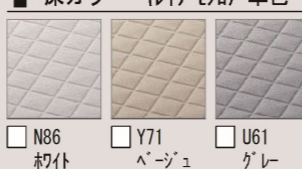

システムバス アライズ [1616サイズ BMUS-1616LBZ-A+C]

FINE ファイン

CG合成によるイメージ画像です。

壁パネルカラー Lパネルアクセント張り

アクセント鏡面

アクセント鏡面 HT

浴槽カラー FRP

エプロンカラー

床カラー 化粧モケット単色

<p>キレイサーモフロア</p> <p>スポンジでお掃除ラクラク。寒い冬場でも、冷ヤツとしない。</p> <p>※イラストはイメージ</p> <p>※効果的な滴流を発生させるためには、浴槽水位が150mm以上必要です。</p>	<p>くるりんポイ排水口</p> <p>浴槽排水を利用した強い水流で、汚れを流す。</p> <p>※イラストはイメージ</p> <p>※効果的な滴流を発生させるためには、浴槽水位が150mm以上必要です。</p>	<p>サーモバスS</p> <p>お湯が冷めにくい、浴槽保温材と保温組フタの“ダブル保温”構造。</p> <p>※イメージ図</p> <p>フタの形状が実際とは異なります。</p>	<p>換気設備</p> <p>24: 常時換気機能付</p> <p>天井換気扇</p> <p>UF-28A</p>
<p>ミナモ浴槽</p> <p>浴槽内振りバー<グレー></p> <p>操作ボタン</p> <p>プッシュワンウェイ排水栓<メタル調></p>	<p>洗い場側水栓</p> <p>クラムレス水栓<メタルマット調></p> <p>BF-WQ147TNX-PU4</p>	<p>シャワーヘッド</p> <p>エコアクアシャワー</p> <p>カラーバリエーション</p> <p>□ホワイト □ブラック</p> <p>エコアクアシャワー<メタル調></p> <p>BF-SL6BG (1.6) -PU/FW1</p>	<p>カウンター</p> <p>カラーバリエーション</p> <p>□FW1 □N11 □Y84</p> <p>まる洗いカウンター<ワイド></p>
<p>照明</p> <p>コーナーパネルライト<電球色LEDランプ60W形></p> <p>LDA-P1-1A</p>	<p>ミラー</p> <p>タテ長ミラー<3080></p> <p>KGM-3080S</p>	<p>収納</p> <p>カラーバリエーション</p> <p>FW1 (ホワイト) N11 (ブラック)</p> <p>コーナーシェルフ<ホワイト><2段></p> <p>NT-225A (5) R-1S/FW1</p>	<p>ドア</p> <p>キレイドア</p> <p>カラーバリエーション</p> <p>本体カラー</p> <p>□WM (Sホワイト)</p> <p>□S1 (シルバー)</p> <p>□K (ブラック)</p> <p>折り戸<11mm段差><800W></p> <p>VDY-8002006R (73)</p>
<p>タオル掛</p> <p>TB-400E-K</p>	<p>スライドバー</p> <p>フルフォールスライドバー<メタル調></p> <p>CKSB (2)-B-L1160/CH</p>	<p>天井</p> <p>※写真はイメージです。</p> <p>平天井<廻し縁なし></p>	<p>フロフタ・フロフタフック</p> <p>※写真はイメージです。見積り内容とは異なる場合があります。</p> <p>薄型保温2枚組フタ<ホワイト>・保温フタ用組フタフック<ホワイト></p>